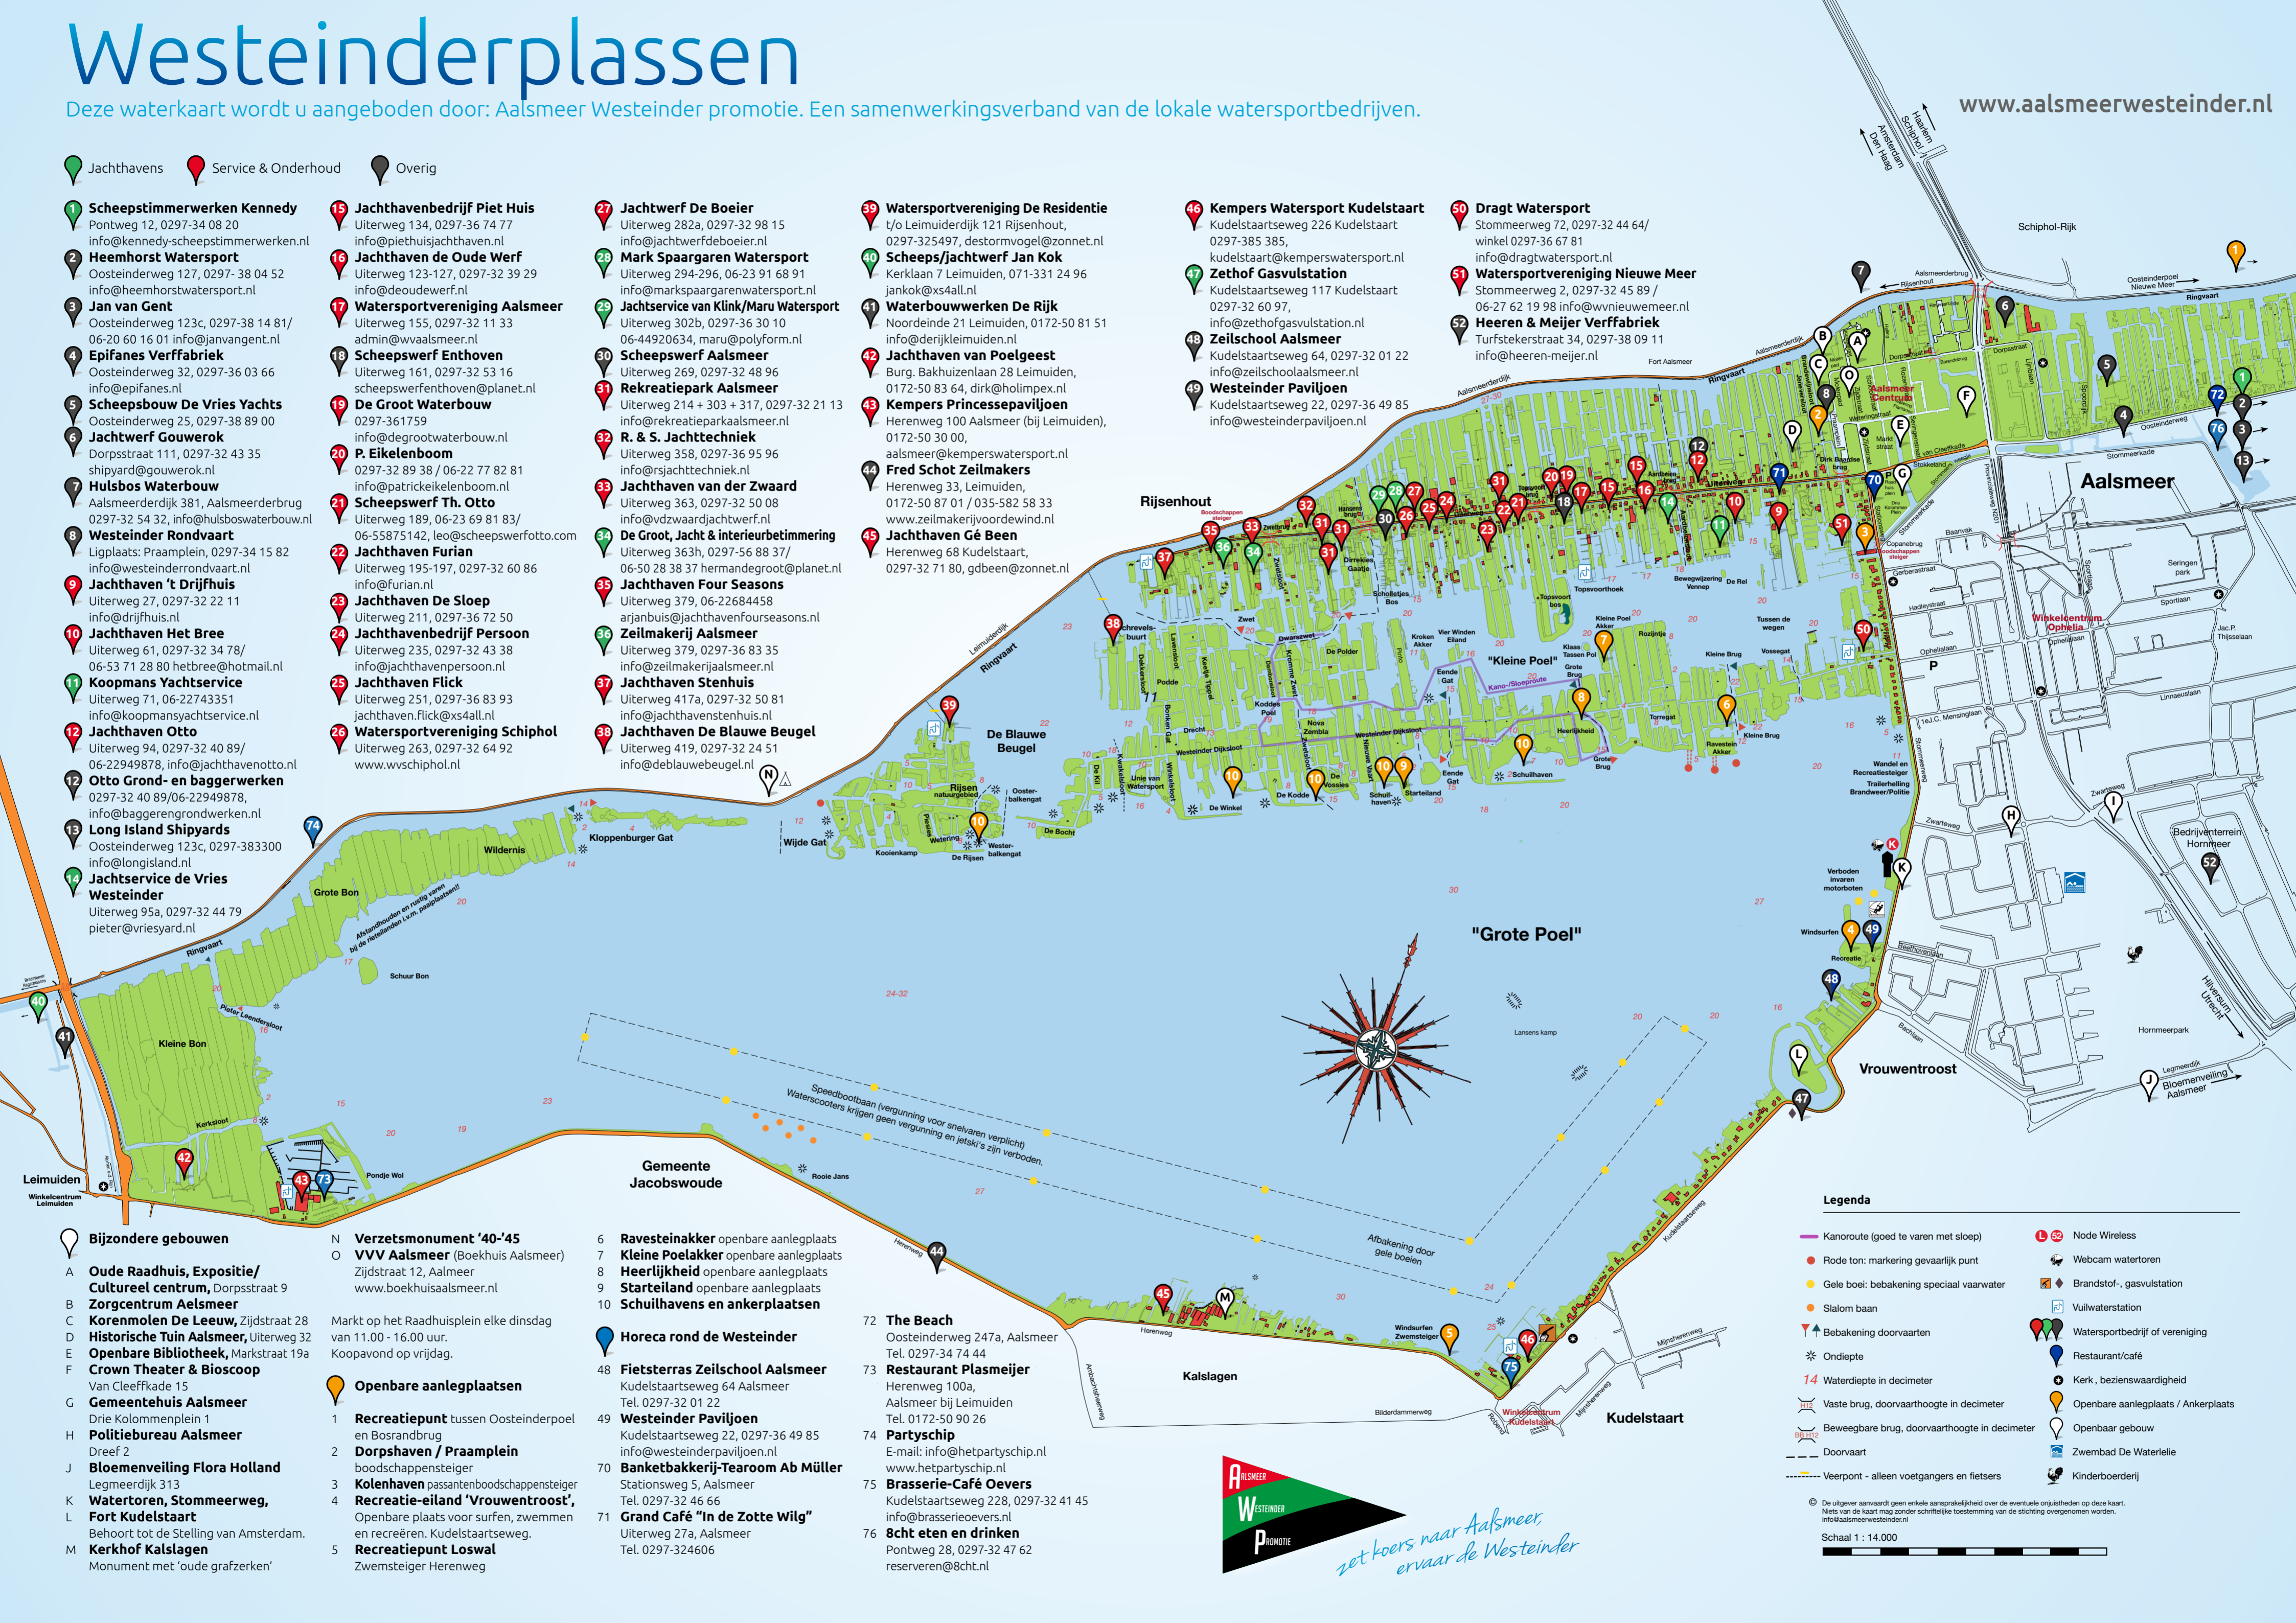

- Bijzondere gebouwen**
- A **Oude Raadhuis, Expositie/ Cultureel centrum, Dorpsstraat 9**
- B **Zorgcentrum Aalsmeer**
- C **Korenmolens De Leeuw, Zijdstraat 28**
- D **Historische Tuin Aalsmeer, Uiterweg 32**
- E **Openbare Bibliotheek, Marktstraat 19a**
- F **Crown Theater & Bioscoop**
Van Cleeffkade 15
- G **Gemeentehuis Aalsmeer**
Drie Kolommenplein 1
- H **Politiebureau Aalsmeer**
Dreef 2
- J **Bloemenvelding Flora Holland**
Legmeerdijk 313
- K **Watertoren, Stommeerweg, Fort Kudelstaart**
Behoort tot de Stelling van Amsterdam.
- M **Kerkhof Kalslagen**
Monument met 'oude grafzerken'

- N **Verzetsmonument '40-'45**
- O **VVV Aalsmeer** (Boekhuis Aalsmeer)
Zijdstraat 12, Aalsmeer
www.boekhuusaalsmeer.nl
- Markt op het Raadhuisplein elke dinsdag van 11.00 - 16.00 uur.
Koopavond op vrijdag.
- Openbare aanlegplaatsen**
- 1 **Recreatiepunt** tussen Oosteinderpoel en Bosrandbrug
- 2 **Dorps haven / Praamlein**
boodschappensteiger
- 3 **Kolenhaven** passantenboodschappensteiger
- 4 **Recreatie-eiland 'Vrouwentroost',**
Openbare plaats voor surfen, zwemmen en recreëren. Kudelstaartseweg.
- 5 **Recreatiepunt Loswal**
Zwemsteiger Herenweg

Legenda

- Kanoroute (goed te varen met sloep)
- Rode ton: markering gevaarlijk punt
- Gele boel: bebakening speciaal vaarwater
- Slalom baan
- Bebakening doorvaarten
- Ondiepte
- 14 Waterdiepte in decimeter
- Vaste brug, doorvaarthoogte in decimeter
- Beweegbare brug, doorvaarthoogte in decimeter
- Doorvaart
- Veerpont - alleen voetgangers en fietsers
- Node Wireless
- Webcam watertoren
- Brandstof-, gasvulstation
- Vuilwaterstation
- Watersportbedrijf of vereniging
- Restaurant/café
- Kerk, bezienswaardigheid
- Openbare aanlegplaats / Ankerplaats
- Openbaar gebouw
- Zwembad De Waterliet
- Kinderboerderij